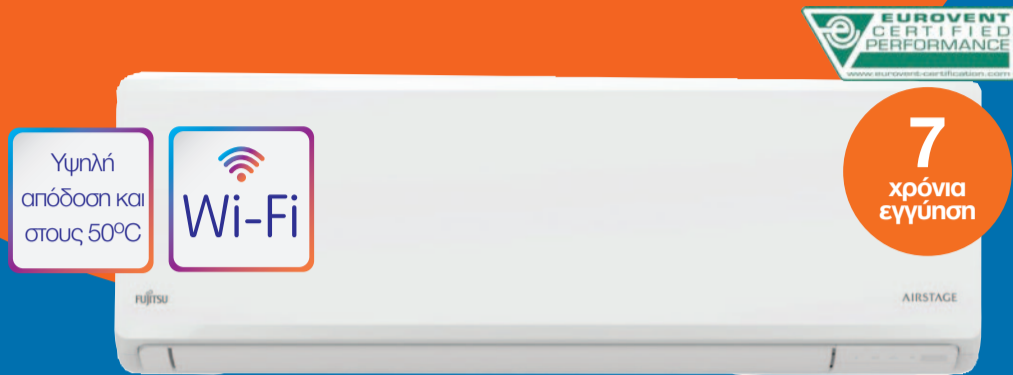

20
Year
Warranty
on the compressor
Digital Inverter

178εκ.

1999€

Κλιματιστικό 9.000BTU

FUJITSU

KN Series ASEH09KNCA/AOEH09KNCA

Εν. κλάση: (Ψ/Θ) A++/A+++ (Θερμή ζώνη), Ψύξη έως 10.918BTU, Θέρμανση έως 13.648BTU, SEER: 7.4, Απομακρυσμένος έλεγχος μέσω εφαρμογής, Αντιδιαβρωτική επικάλυψη Blue Fin, Άνετη παροχή αέρα και αθόρυβη λειτουργία, Αυτόματη εναλλαγή ψύξης ή θέρμανσης