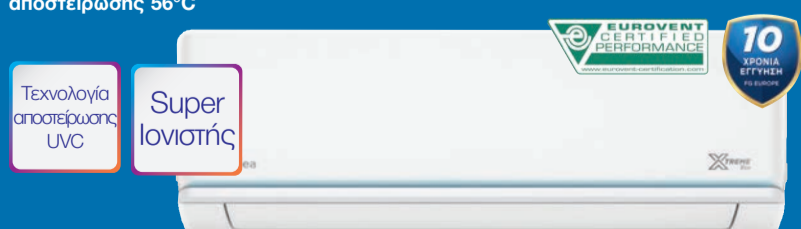

Wi-Fi

DC Inverter

10 χρόνια εγγύηση

949€

ΔΩΡΟΕΠΙΤΑΓΗ εγκατάστασης 100€

ΔΩΡΟΕΠΙΤΑΓΗ ανακύκλωσης 100€

Midea Xtreme Eco AG2ECO 24NXD04/24N8D0-O Κλιματιστικό 24.000BTU

Εν. κλάση: (Ψ/Θ) A++/A+++ (Θερμή ζώνη), Ψύξη έως 28.000BTU, Θέρμανση έως 28.000BTU, Breeze Away, Wi-Fi, Αντιδιαβρωτική προστασία Prime Guard, Λειτουργία αποστείρωσης 56°C